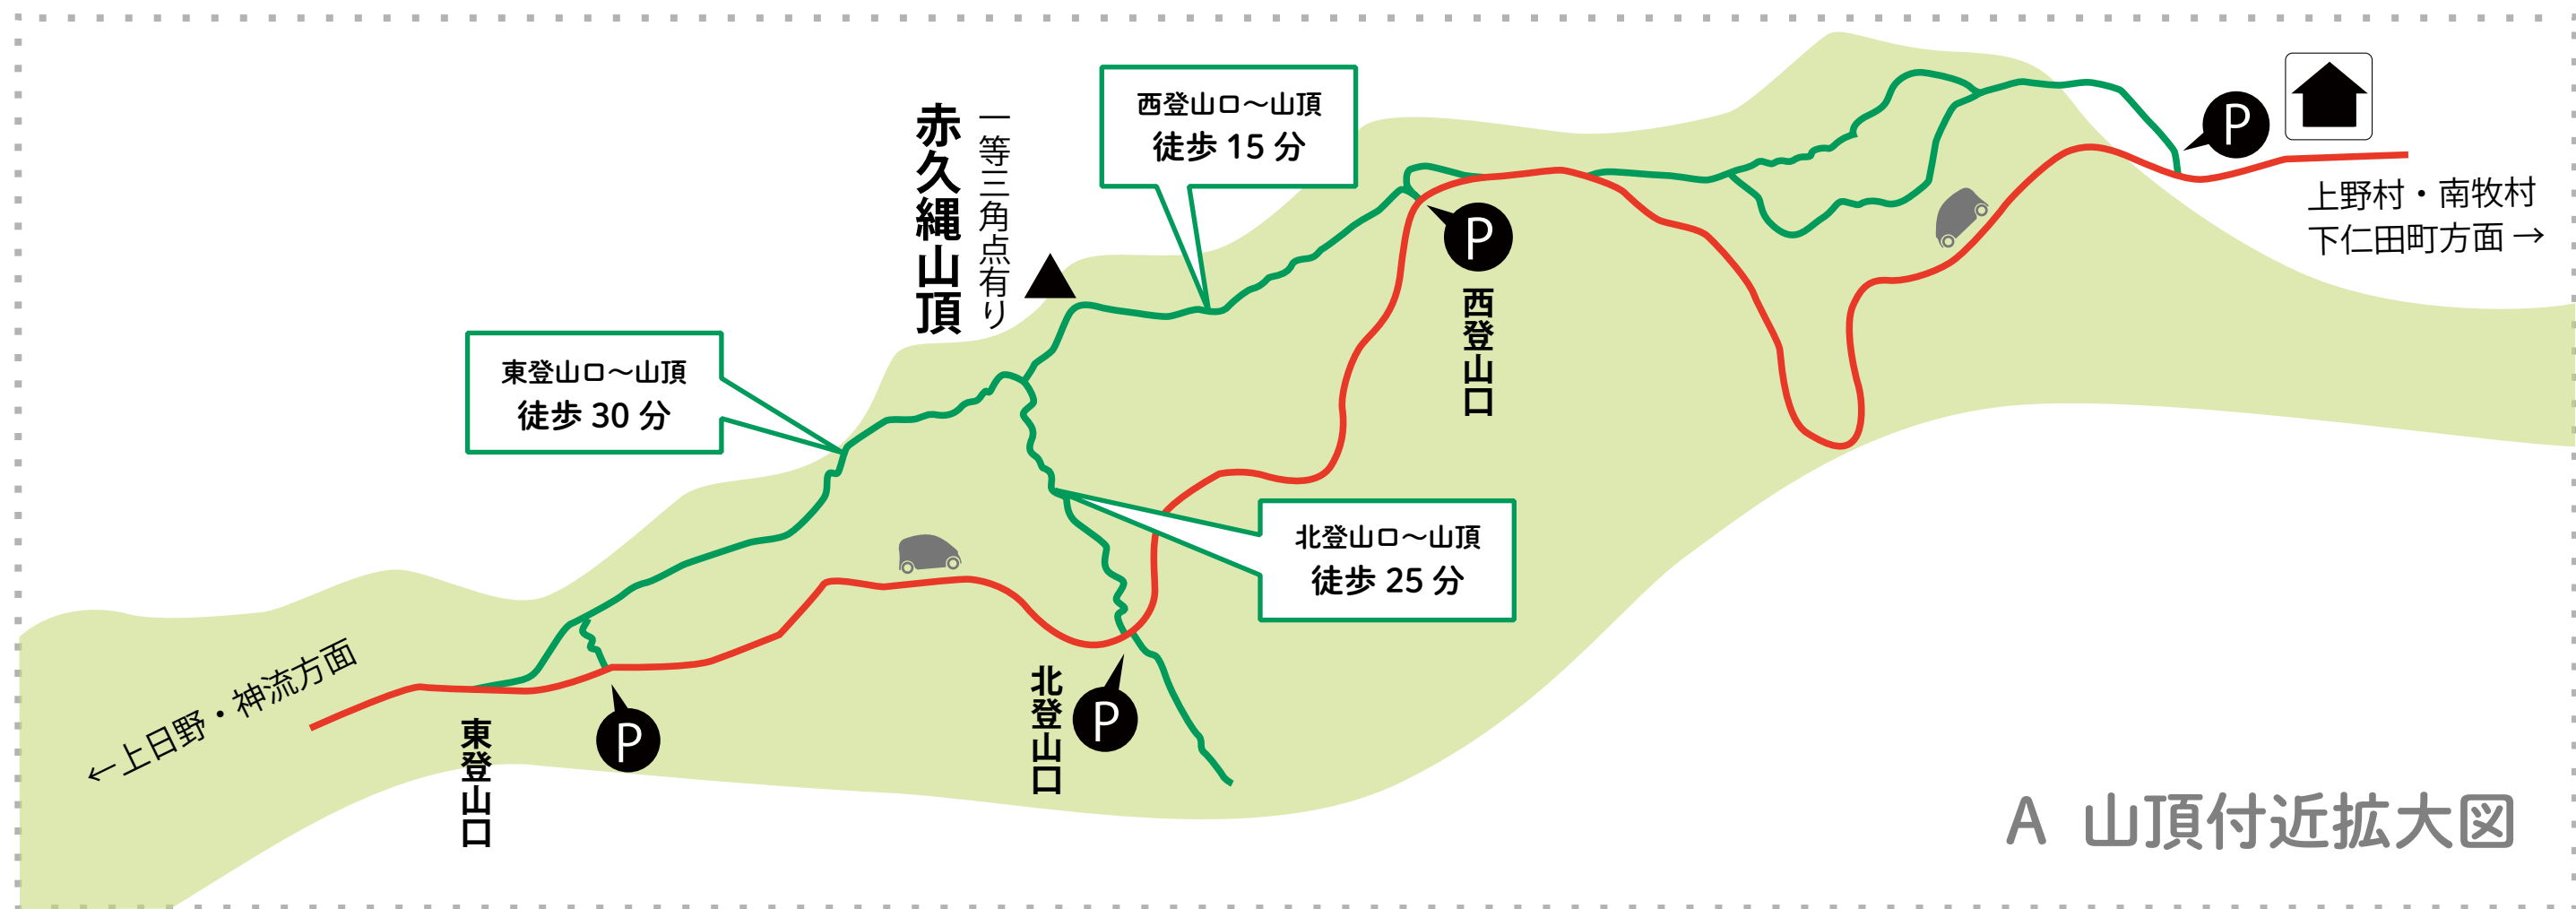

遊歩道・登山道  
 車道

P 駐車ができるところ  
 水洗トイレ

四阿

A 山頂付近拡大図