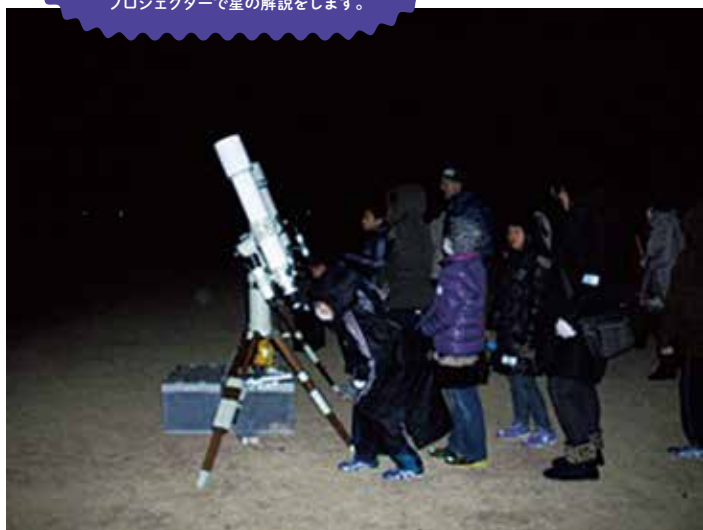

みかほ星空観察会

Mikabo Starry Sky Observation

第2回

～注意確認事項～

□屋外での観察のため十分な防寒及び雨・風対策を

□雨天決行・荒天中止

※雨天及び曇天時は管理棟にて
プロジェクターで星の解説をします。

満天の星空を!!

みかほ森林公園にてぐんま天文台の専門家をお招きしての星空観察を行いますか。
標高1300 m に位置する管理棟前広場にて市街からの光がほとんど届かない日常
ではみえない満天の星空を望遠鏡でのぞいてみましょう

教室内容

みかほ森林公園管理棟前広場にて、ぐんま天文台の先生の星や天体の解説を交えながら、望遠鏡をのぞき秋の星空の観察を行います。

講師紹介

県立ぐんま天文台
天文係

長井 隆行
NAGAI Takayuki

日時	平成27年 10月17日(土) 18:30 ~ 19:30 * 受付開始は30分前		
集合	みかほ森林公園管理棟	料金	無料 (保険代含む)
会場	みかほ森林公園内 (雨天決行・荒天中止)	定員	先着20名
持ち物	飲み物、防寒具 *1 屋外での観察となりますので十分な雨&風対策をお願いします。 *2 森林公園内は飲料水がございませんのでご了承ください。		

お問合せ 申し込み

申し込みは、お電話にてお願いします ⇒ ☎ 080-3315-2484 / ☎ 0274-25-9811